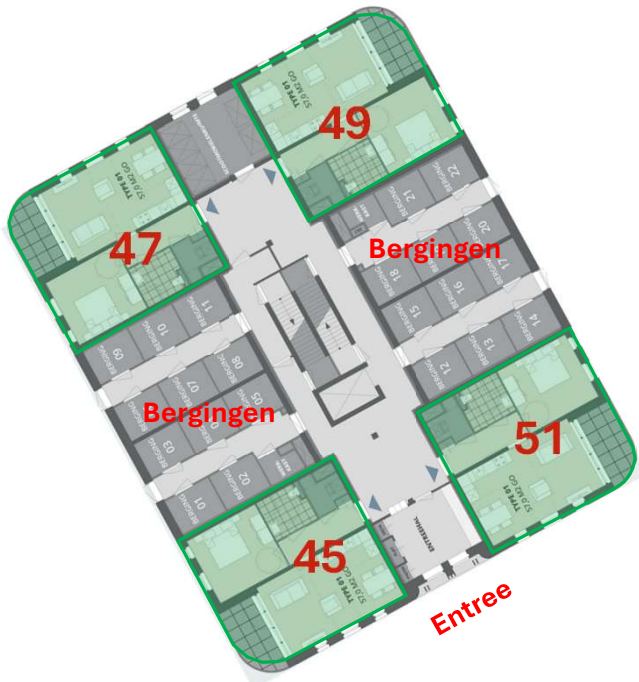

Adres	Huisnr	Verdieping	Type woning	Ligging balkon
Anke Servaespad	21	2e Verdieping	3-kamer Hoek	Zuid
Anke Servaespad	23	2e Verdieping	3-kamer Midden	Zuid-West
Anke Servaespad	25	2e Verdieping	3-kamer Hoek	West
Anke Servaespad	27	2e Verdieping	3-kamer Hoek	Noord
Anke Servaespad	29	2e Verdieping	3-kamer Midden	Noord-Oost
Anke Servaespad	31	2e Verdieping	3-kamer Hoek	Oost
Anke Servaespad	33	3e Verdieping	3-kamer Hoek	Zuid
Anke Servaespad	35	3e Verdieping	3-kamer Midden	Zuid-West
Anke Servaespad	37	3e Verdieping	3-kamer Hoek	West
Anke Servaespad	39	3e Verdieping	3-kamer Hoek	Noord
Anke Servaespad	41	3e Verdieping	3-kamer Midden	Noord-Oost
Anke Servaespad	43	3e Verdieping	3-kamer Hoek	Oost

# VOORRANGSREGELING LEEFTIJD

Begane grond

1<sup>e</sup> Verdieping

2<sup>e</sup> + 3<sup>e</sup> Verdieping

Adres	Huisnr	Verdieping	Type woning	Ligging balkon
Anke Servaespad	45	Begane Grond	2-kamer	Zuid
Anke Servaespad	47	Begane Grond	2-kamer	West
Anke Servaespad	49	Begane Grond	2-kamer	Noord
Anke Servaespad	51	Begane Grond	2-kamer	Oost
Anke Servaespad	53	1e Verdieping	2-kamer	Zuid
Anke Servaespad	55	1e Verdieping	3-kamer Midden	Zuid-West
Anke Servaespad	57	1e Verdieping	3-kamer Hoek	West
Anke Servaespad	59	1e Verdieping	3-kamer Hoek	Noord
Anke Servaespad	61	1e Verdieping	3-kamer Midden	Noord-Oost
Anke Servaespad	63	1e Verdieping	2-kamer	Oost