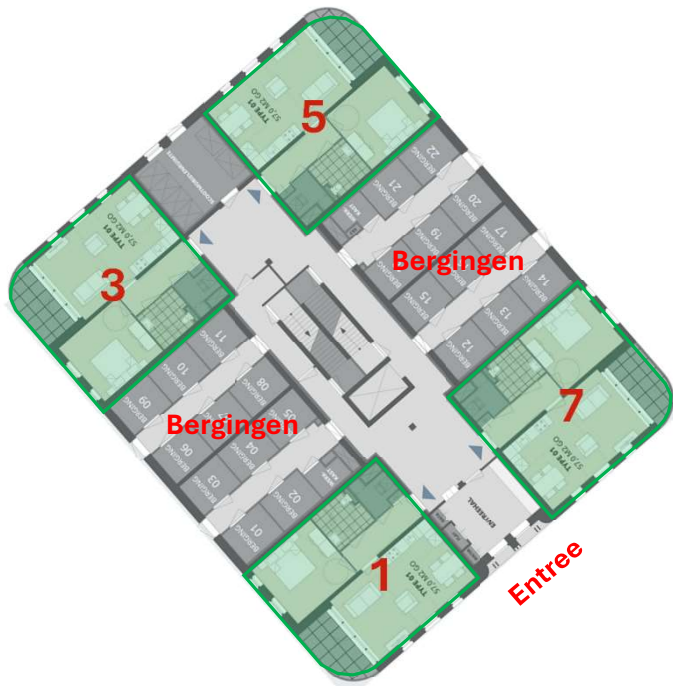

# VOORRANGSREGELING LEEFTIJD

KENNEMERWONEN

Begane grond

1<sup>e</sup> Verdieping

2<sup>e</sup> + 3<sup>e</sup> Verdieping

Adres	Huisnr	Verdieping	Type woning	Ligging balkon
Anke Servaespad	1	Begane Grond	2-kamer	Zuid
Anke Servaespad	3	Begane Grond	2-kamer	West
Anke Servaespad	5	Begane Grond	2-kamer	Noord
Anke Servaespad	7	Begane Grond	2-kamer	Oost
Anke Servaespad	9	1e Verdieping	2-kamer	Zuid
Anke Servaespad	11	1e Verdieping	3-kamer Midden	Zuid-West
Anke Servaespad	13	1e Verdieping	3-kamer Hoek	West
Anke Servaespad	15	1e Verdieping	3-kamer Hoek	Noord
Anke Servaespad	17	1e Verdieping	3-kamer Midden	Noord-Oost
Anke Servaespad	19	1e Verdieping	2-kamer	Oost

Adres	Huisnr	Verdieping	Type woning	Ligging balkon
Anke Servaespad	21	2e Verdieping	3-kamer Hoek	Zuid
Anke Servaespad	23	2e Verdieping	3-kamer Midden	Zuid-West
Anke Servaespad	25	2e Verdieping	3-kamer Hoek	West
Anke Servaespad	27	2e Verdieping	3-kamer Hoek	Noord
Anke Servaespad	29	2e Verdieping	3-kamer Midden	Noord-Oost
Anke Servaespad	31	2e Verdieping	3-kamer Hoek	Oost
Anke Servaespad	33	3e Verdieping	3-kamer Hoek	Zuid
Anke Servaespad	35	3e Verdieping	3-kamer Midden	Zuid-West
Anke Servaespad	37	3e Verdieping	3-kamer Hoek	West
Anke Servaespad	39	3e Verdieping	3-kamer Hoek	Noord
Anke Servaespad	41	3e Verdieping	3-kamer Midden	Noord-Oost
Anke Servaespad	43	3e Verdieping	3-kamer Hoek	Oost