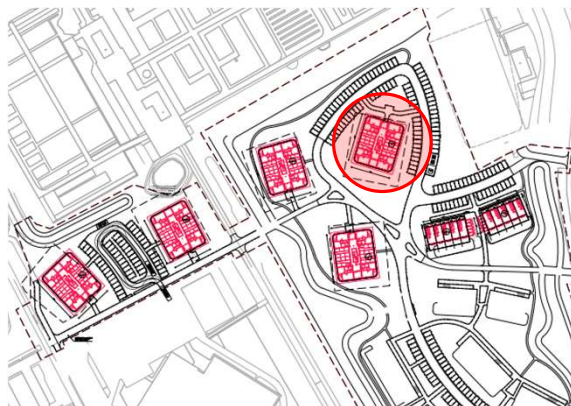

# VOORRANGSREGELING LEEFTIJD

Begane grond

1<sup>e</sup> Verdieping

2<sup>e</sup> + 3<sup>e</sup> Verdieping

Adres	Huisnr	Verdieping	Type woning	Ligging balkon
Charly Tooropstraat	58	Begane Grond	2-kamer	Noord-Oost
Charly Tooropstraat	59	Begane Grond	2-kamer	Zuid-Oost
Charly Tooropstraat	60	Begane Grond	2-kamer	Zuid-West
Charly Tooropstraat	61	Begane Grond	2-kamer	Noord-West
Charly Tooropstraat	62	1e Verdieping	2-kamer	Noord-Oost
Charly Tooropstraat	63	1e Verdieping	3-kamer Midden	Oost
Charly Tooropstraat	64	1e Verdieping	3-kamer Hoek	Zuid-Oost
Charly Tooropstraat	65	1e Verdieping	3-kamer Hoek	Zuid-West
Charly Tooropstraat	66	1e Verdieping	3-kamer Midden	West
Charly Tooropstraat	67	1e Verdieping	2-kamer	Noord-West