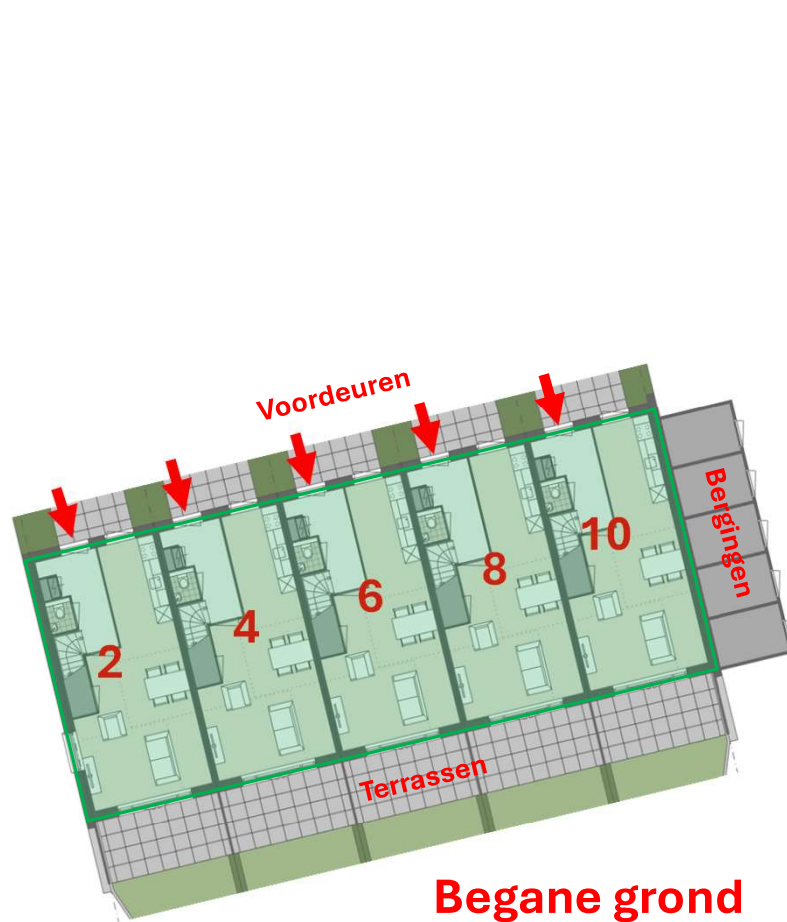

# VOORRANGSREGELING LEEFTIJD

Begane grond

1<sup>e</sup> Verdieping

2<sup>e</sup> + 3<sup>e</sup> Verdieping

Adres	Huisnr	Verdieping	Type woning	Ligging balkon
Charly Tooropstraat	14	Begane Grond	2-kamer	Noord-Oost
Charly Tooropstraat	15	Begane Grond	2-kamer	Zuid-Oost
Charly Tooropstraat	16	Begane Grond	2-kamer	Zuid-West
Charly Tooropstraat	17	Begane Grond	2-kamer	Noord-West
Charly Tooropstraat	18	1e Verdieping	2-kamer	Noord-Oost
Charly Tooropstraat	19	1e Verdieping	3-kamer Midden	Oost
Charly Tooropstraat	20	1e Verdieping	3-kamer Hoek	Zuid-Oost
Charly Tooropstraat	21	1e Verdieping	3-kamer Hoek	Zuid-West
Charly Tooropstraat	22	1e Verdieping	3-kamer Midden	West
Charly Tooropstraat	23	1e Verdieping	2-kamer	Noord-West

**Charley Tooropstraat 14 t/m 35  
(midden huur)**

 55+

 Niet leeftijd gebonden

# VOORRANGSREGELING LEEFTIJD

KENNEMERWONEN

Adres	Huisnr	Type woning	Ligging terras
Mia Potstraat	2	Hoek woning	Zuid
Mia Potstraat	4	Midden woning	Zuid
Mia Potstraat	6	Midden woning	Zuid
Mia Potstraat	8	Midden woning	Zuid
Mia Potstraat	10	Hoek woning	Zuid

Adres	Huisnr	Type woning	Ligging terras
Mia Potstraat	12	Hoek woning	Zuid
Mia Potstraat	14	Midden woning	Zuid
Mia Potstraat	16	Midden woning	Zuid
Mia Potstraat	18	Midden woning	Zuid
Mia Potstraat	20	Hoek woning	Zuid