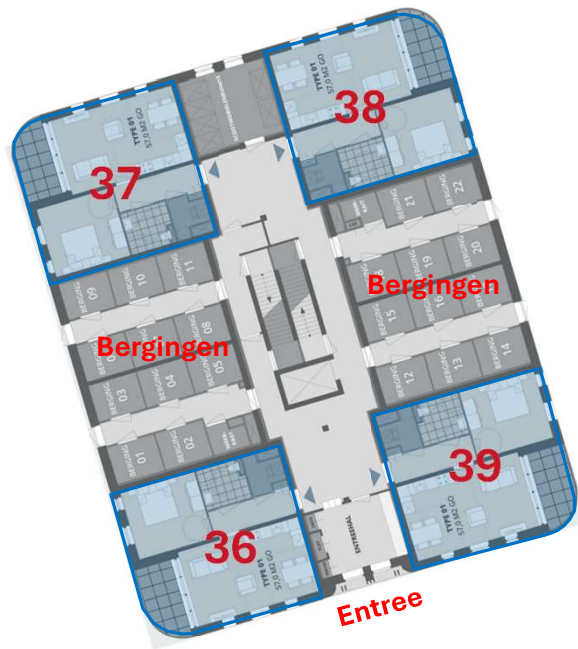

Adres	Huisnr	Verdieping	Type woning	Ligging balkon
Anke Servaespad	65	2e Verdieping	3-kamer Hoek	Zuid
Anke Servaespad	67	2e Verdieping	3-kamer Midden	Zuid-West
Anke Servaespad	69	2e Verdieping	3-kamer Hoek	West
Anke Servaespad	71	2e Verdieping	3-kamer Hoek	Noord
Anke Servaespad	73	2e Verdieping	3-kamer Midden	Noord-Oost
Anke Servaespad	75	2e Verdieping	3-kamer Hoek	Oost
Anke Servaespad	77	3e Verdieping	3-kamer Hoek	Zuid
Anke Servaespad	79	3e Verdieping	3-kamer Midden	Zuid-West
Anke Servaespad	81	3e Verdieping	3-kamer Hoek	West
Anke Servaespad	83	3e Verdieping	3-kamer Hoek	Noord
Anke Servaespad	85	3e Verdieping	3-kamer Midden	Noord-Oost
Anke Servaespad	87	3e Verdieping	3-kamer Hoek	Oost

# VOORRANGSREGELING LEEFTIJD

Begane grond

1<sup>e</sup> Verdieping

2<sup>e</sup> + 3<sup>e</sup> Verdieping

Adres	Huisnr	Verdieping	Type woning	Ligging balkon
Charly Tooropstraat	36	Begane Grond	2-kamer	Zuid-West
Charly Tooropstraat	37	Begane Grond	2-kamer	Noord
Charly Tooropstraat	38	Begane Grond	2-kamer	Oost
Charly Tooropstraat	39	Begane Grond	2-kamer	Zuid
Charly Tooropstraat	40	1e Verdieping	2-kamer	Zuid-West
Charly Tooropstraat	41	1e Verdieping	3-kamer Midden	West
Charly Tooropstraat	42	1e Verdieping	3-kamer Hoek	Noord-West
Charly Tooropstraat	43	1e Verdieping	3-kamer Hoek	Noord
Charly Tooropstraat	44	1e Verdieping	3-kamer Midden	Oost
Charly Tooropstraat	45	1e Verdieping	2-kamer	Zuid-oost