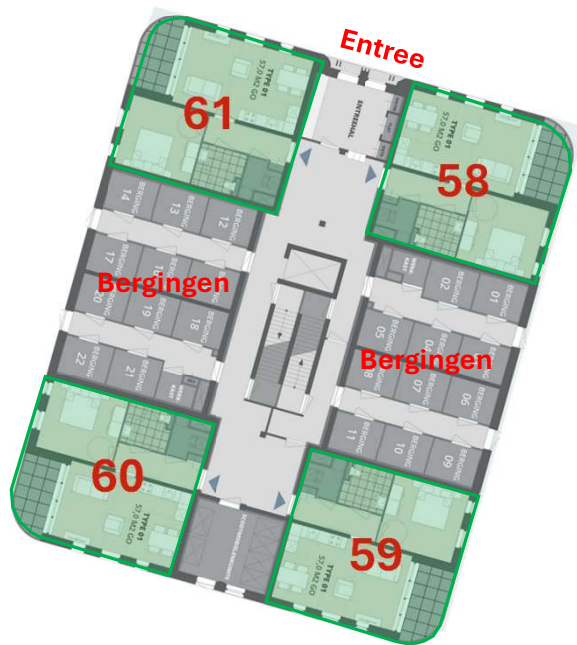

VOORRANGSREGELING LEEFTIJD