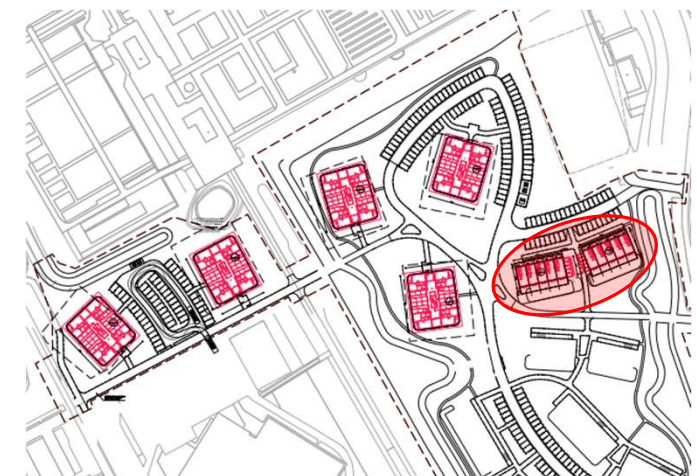

# VOORRANGSREGELING LEEFTIJD

Begane grond

1<sup>e</sup> Verdieping

2<sup>e</sup> + 3<sup>e</sup> Verdieping

Adres	Huisnr	Verdieping	Type woning	Ligging balkon
Charly Tooropstraat	14	Begane Grond	2-kamer	Noord-Oost
Charly Tooropstraat	15	Begane Grond	2-kamer	Zuid-Oost
Charly Tooropstraat	16	Begane Grond	2-kamer	Zuid-West
Charly Tooropstraat	17	Begane Grond	2-kamer	Noord-West
Charly Tooropstraat	18	1e Verdieping	2-kamer	Noord-Oost
Charly Tooropstraat	19	1e Verdieping	3-kamer Midden	Oost
Charly Tooropstraat	20	1e Verdieping	3-kamer Hoek	Zuid-Oost
Charly Tooropstraat	21	1e Verdieping	3-kamer Hoek	Zuid-West
Charly Tooropstraat	22	1e Verdieping	3-kamer Midden	West
Charly Tooropstraat	23	1e Verdieping	2-kamer	Noord-West

**Charley Tooropstraat 14 t/m 35  
(midden huur)**

 55+

 Niet leeftijd gebonden

# VOORRANGSREGELING LEEFTIJD

KENNEMERWONEN

Adres	Huisnr	Type woning	Ligging terras
Mia Potstraat	2	Hoek woning	Zuid
Mia Potstraat	4	Midden woning	Zuid
Mia Potstraat	6	Midden woning	Zuid
Mia Potstraat	8	Midden woning	Zuid
Mia Potstraat	10	Hoek woning	Zuid

Adres	Huisnr	Type woning	Ligging terras
Mia Potstraat	12	Hoek woning	Zuid
Mia Potstraat	14	Midden woning	Zuid
Mia Potstraat	16	Midden woning	Zuid
Mia Potstraat	18	Midden woning	Zuid
Mia Potstraat	20	Hoek woning	Zuid