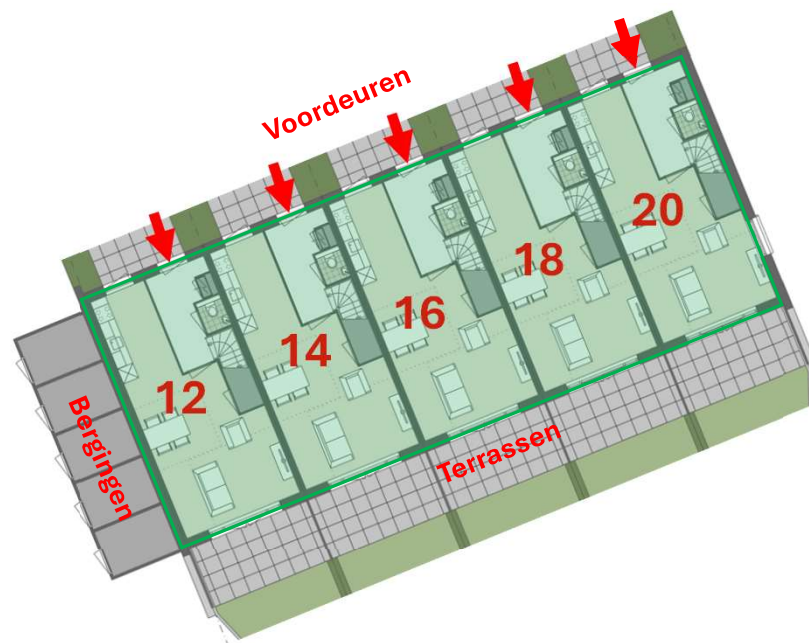

# VOORRANGSREGELING LEEFTIJD

Begane grond

1<sup>e</sup> Verdieping

2<sup>e</sup> + 3<sup>e</sup> Verdieping

Adres	Huisnr	Verdieping	Type woning	Ligging balkon
Charly Tooropstraat	14	Begane Grond	2-kamer	Noord-Oost
Charly Tooropstraat	15	Begane Grond	2-kamer	Zuid-Oost
Charly Tooropstraat	16	Begane Grond	2-kamer	Zuid-West
Charly Tooropstraat	17	Begane Grond	2-kamer	Noord-West
Charly Tooropstraat	18	1e Verdieping	2-kamer	Noord-Oost
Charly Tooropstraat	19	1e Verdieping	3-kamer Midden	Oost
Charly Tooropstraat	20	1e Verdieping	3-kamer Hoek	Zuid-Oost
Charly Tooropstraat	21	1e Verdieping	3-kamer Hoek	Zuid-West
Charly Tooropstraat	22	1e Verdieping	3-kamer Midden	West
Charly Tooropstraat	23	1e Verdieping	2-kamer	Noord-West

**Charley Tooropstraat 14 t/m 35  
(midden huur)**

 55+

 Niet leeftijd gebonden

# VOORRANGSREGELING LEEFTIJD

KENNEMERWONEN

Adres	Huisnr	Type woning	Ligging terras
Mia Potstraat	2	Hoek woning	Zuid
Mia Potstraat	4	Midden woning	Zuid
Mia Potstraat	6	Midden woning	Zuid
Mia Potstraat	8	Midden woning	Zuid
Mia Potstraat	10	Hoek woning	Zuid

Adres	Huisnr	Type woning	Ligging terras
Mia Potstraat	12	Hoek woning	Zuid
Mia Potstraat	14	Midden woning	Zuid
Mia Potstraat	16	Midden woning	Zuid
Mia Potstraat	18	Midden woning	Zuid
Mia Potstraat	20	Hoek woning	Zuid