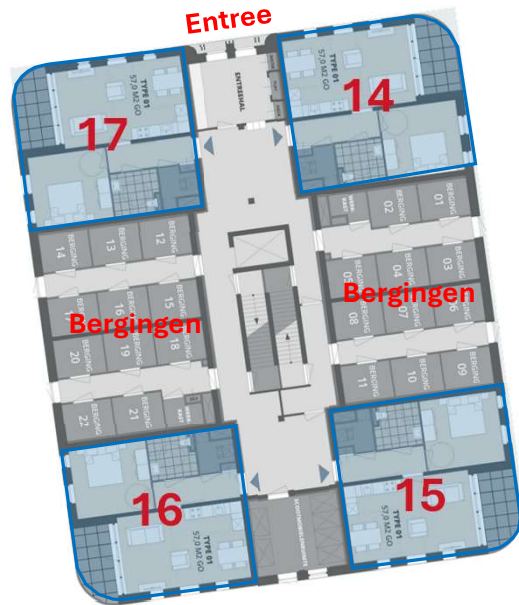

# VOORRANGSREGELING LEEFTIJD

Begane grond

1<sup>e</sup> Verdieping

2<sup>e</sup> + 3<sup>e</sup> Verdieping

Adres	Huisnr	Verdieping	Type woning	Ligging balkon
Charly Tooropstraat	58	Begane Grond	2-kamer	Noord-Oost
Charly Tooropstraat	59	Begane Grond	2-kamer	Zuid-Oost
Charly Tooropstraat	60	Begane Grond	2-kamer	Zuid-West
Charly Tooropstraat	61	Begane Grond	2-kamer	Noord-West
Charly Tooropstraat	62	1e Verdieping	2-kamer	Noord-Oost
Charly Tooropstraat	63	1e Verdieping	3-kamer Midden	Oost
Charly Tooropstraat	64	1e Verdieping	3-kamer Hoek	Zuid-Oost
Charly Tooropstraat	65	1e Verdieping	3-kamer Hoek	Zuid-West
Charly Tooropstraat	66	1e Verdieping	3-kamer Midden	West
Charly Tooropstraat	67	1e Verdieping	2-kamer	Noord-West

**Charley Tooropstraat 58 t/m 79**  
**(sociale huur)**

23-28 jaar

65+

Niet leeftijd gebonden

# VOORRANGSREGELING LEEFTIJD

Begane grond

1<sup>e</sup> Verdieping

2<sup>e</sup> + 3<sup>e</sup> Verdieping

Adres	Huisnr	Verdieping	Type woning	Ligging balkon
Charly Tooropstraat	14	Begane Grond	2-kamer	Noord-Oost
Charly Tooropstraat	15	Begane Grond	2-kamer	Zuid-Oost
Charly Tooropstraat	16	Begane Grond	2-kamer	Zuid-West
Charly Tooropstraat	17	Begane Grond	2-kamer	Noord-West
Charly Tooropstraat	18	1e Verdieping	2-kamer	Noord-Oost
Charly Tooropstraat	19	1e Verdieping	3-kamer Midden	Oost
Charly Tooropstraat	20	1e Verdieping	3-kamer Hoek	Zuid-Oost
Charly Tooropstraat	21	1e Verdieping	3-kamer Hoek	Zuid-West
Charly Tooropstraat	22	1e Verdieping	3-kamer Midden	West
Charly Tooropstraat	23	1e Verdieping	2-kamer	Noord-West