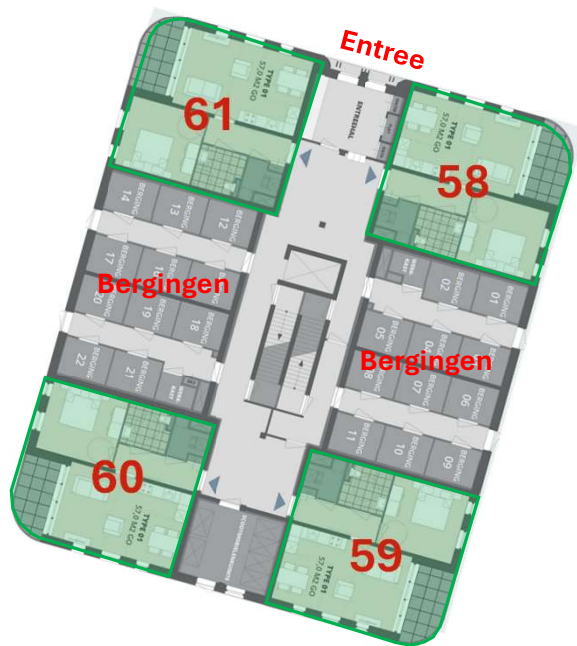

VOORRANGSREGELING LEEFTIJD

Begane grond