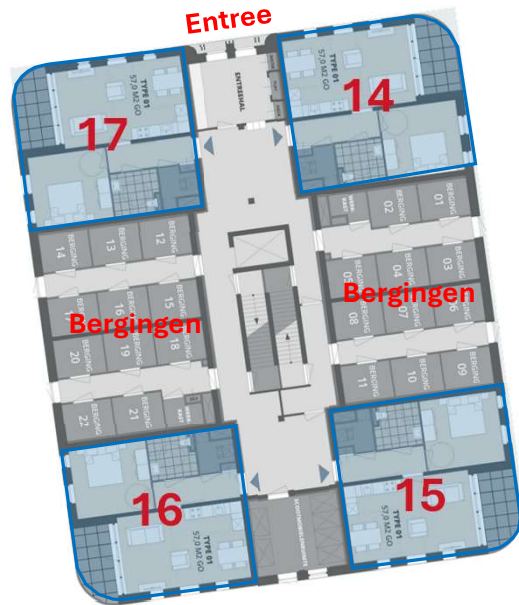

Adres	Huisnr	Verdieping	Type woning	Ligging balkon
Charly Tooropstraat	68	2e Verdieping	3-kamer Hoek	Noord-Oost
Charly Tooropstraat	69	2e Verdieping	3-kamer Midden	Oost
Charly Tooropstraat	70	2e Verdieping	3-kamer Hoek	Zuid-Oost
Charly Tooropstraat	71	2e Verdieping	3-kamer Hoek	Zuid-West
Charly Tooropstraat	72	2e Verdieping	3-kamer Midden	West
Charly Tooropstraat	73	2e Verdieping	3-kamer Hoek	Noord-West
Charly Tooropstraat	74	3e Verdieping	3-kamer Hoek	Noord-Oost
Charly Tooropstraat	75	3e Verdieping	3-kamer Midden	Oost
Charly Tooropstraat	76	3e Verdieping	3-kamer Hoek	Zuid-Oost
Charly Tooropstraat	77	3e Verdieping	3-kamer Hoek	Zuid-West
Charly Tooropstraat	78	3e Verdieping	3-kamer Midden	West
Charly Tooropstraat	79	3e Verdieping	3-kamer Hoek	Noord-West

## Charley Tooropstraat 58 t/m 79 (sociale huur)

23-28 jaar

65+

Niet leeftijd gebonden

# VOORRANGSREGELING LEEFTIJD

Begane grond

1<sup>e</sup> Verdieping

2<sup>e</sup> + 3<sup>e</sup> Verdieping

Adres	Huisnr	Verdieping	Type woning	Ligging balkon
Charly Tooropstraat	14	Begane Grond	2-kamer	Noord-Oost
Charly Tooropstraat	15	Begane Grond	2-kamer	Zuid-Oost
Charly Tooropstraat	16	Begane Grond	2-kamer	Zuid-West
Charly Tooropstraat	17	Begane Grond	2-kamer	Noord-West
Charly Tooropstraat	18	1e Verdieping	2-kamer	Noord-Oost
Charly Tooropstraat	19	1e Verdieping	3-kamer Midden	Oost
Charly Tooropstraat	20	1e Verdieping	3-kamer Hoek	Zuid-Oost
Charly Tooropstraat	21	1e Verdieping	3-kamer Hoek	Zuid-West
Charly Tooropstraat	22	1e Verdieping	3-kamer Midden	West
Charly Tooropstraat	23	1e Verdieping	2-kamer	Noord-West