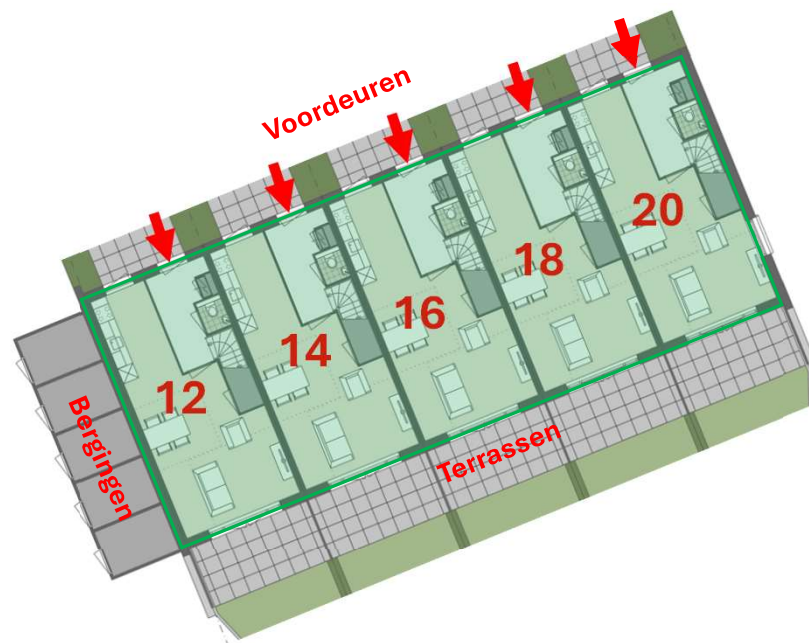

# VOORRANGSREGELING LEEFTIJD

Begane grond

1<sup>e</sup> Verdieping

2<sup>e</sup> + 3<sup>e</sup> Verdieping

Adres	Huisnr	Verdieping	Type woning	Ligging balkon
Charly Tooropstraat	14	Begane Grond	2-kamer	Noord-Oost
Charly Tooropstraat	15	Begane Grond	2-kamer	Zuid-Oost
Charly Tooropstraat	16	Begane Grond	2-kamer	Zuid-West
Charly Tooropstraat	17	Begane Grond	2-kamer	Noord-West
Charly Tooropstraat	18	1e Verdieping	2-kamer	Noord-Oost
Charly Tooropstraat	19	1e Verdieping	3-kamer Midden	Oost
Charly Tooropstraat	20	1e Verdieping	3-kamer Hoek	Zuid-Oost
Charly Tooropstraat	21	1e Verdieping	3-kamer Hoek	Zuid-West
Charly Tooropstraat	22	1e Verdieping	3-kamer Midden	West
Charly Tooropstraat	23	1e Verdieping	2-kamer	Noord-West

Adres	Huisnr	Verdieping	Type woning	Ligging balkon
Charly Tooropstraat	24	2e Verdieping	3-kamer Hoek	Noord-Oost
Charly Tooropstraat	25	2e Verdieping	3-kamer Midden	Oost
Charly Tooropstraat	26	2e Verdieping	3-kamer Hoek	Zuid-Oost
Charly Tooropstraat	27	2e Verdieping	3-kamer Hoek	Zuid-West
Charly Tooropstraat	28	2e Verdieping	3-kamer Midden	West
Charly Tooropstraat	29	2e Verdieping	3-kamer Hoek	Noord-West
Charly Tooropstraat	30	3e Verdieping	3-kamer Hoek	Noord-Oost
Charly Tooropstraat	31	3e Verdieping	3-kamer Midden	Oost
Charly Tooropstraat	32	3e Verdieping	3-kamer Hoek	Zuid-Oost
Charly Tooropstraat	33	3e Verdieping	3-kamer Hoek	Zuid-West
Charly Tooropstraat	34	3e Verdieping	3-kamer Midden	West
Charly Tooropstraat	35	3e Verdieping	3-kamer Hoek	Noord-West

**Charley Tooropstraat 14 t/m 35  
(midden huur)**

 55+

 Niet leeftijd gebonden

# VOORRANGSREGELING LEEFTIJD

Adres	Huisnr	Type woning	Ligging terras
Mia Potstraat	2	Hoek woning	Zuid
Mia Potstraat	4	Midden woning	Zuid
Mia Potstraat	6	Midden woning	Zuid
Mia Potstraat	8	Midden woning	Zuid
Mia Potstraat	10	Hoek woning	Zuid