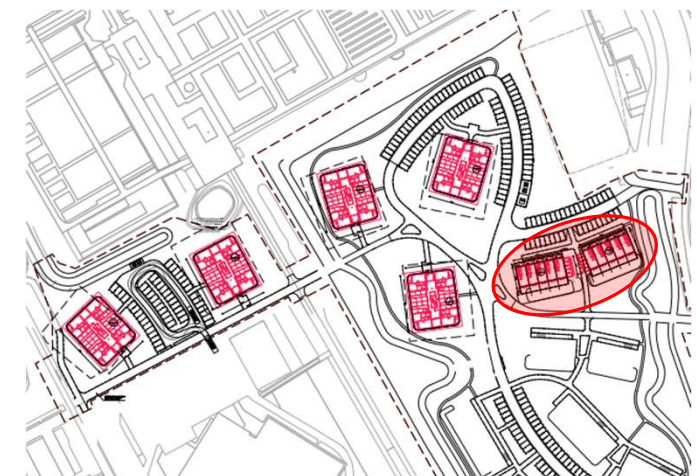

# VOORRANGSREGELING LEEFTIJD

Begane grond

1<sup>e</sup> Verdieping

2<sup>e</sup> + 3<sup>e</sup> Verdieping

Adres	Huisnr	Verdieping	Type woning	Ligging balkon
Charly Tooropstraat	14	Begane Grond	2-kamer	Noord-Oost
Charly Tooropstraat	15	Begane Grond	2-kamer	Zuid-Oost
Charly Tooropstraat	16	Begane Grond	2-kamer	Zuid-West
Charly Tooropstraat	17	Begane Grond	2-kamer	Noord-West
Charly Tooropstraat	18	1e Verdieping	2-kamer	Noord-Oost
Charly Tooropstraat	19	1e Verdieping	3-kamer Midden	Oost
Charly Tooropstraat	20	1e Verdieping	3-kamer Hoek	Zuid-Oost
Charly Tooropstraat	21	1e Verdieping	3-kamer Hoek	Zuid-West
Charly Tooropstraat	22	1e Verdieping	3-kamer Midden	West
Charly Tooropstraat	23	1e Verdieping	2-kamer	Noord-West

Adres	Huisnr	Verdieping	Type woning	Ligging balkon
Charly Tooropstraat	24	2e Verdieping	3-kamer Hoek	Noord-Oost
Charly Tooropstraat	25	2e Verdieping	3-kamer Midden	Oost
Charly Tooropstraat	26	2e Verdieping	3-kamer Hoek	Zuid-Oost
Charly Tooropstraat	27	2e Verdieping	3-kamer Hoek	Zuid-West
Charly Tooropstraat	28	2e Verdieping	3-kamer Midden	West
Charly Tooropstraat	29	2e Verdieping	3-kamer Hoek	Noord-West
Charly Tooropstraat	30	3e Verdieping	3-kamer Hoek	Noord-Oost
Charly Tooropstraat	31	3e Verdieping	3-kamer Midden	Oost
Charly Tooropstraat	32	3e Verdieping	3-kamer Hoek	Zuid-Oost
Charly Tooropstraat	33	3e Verdieping	3-kamer Hoek	Zuid-West
Charly Tooropstraat	34	3e Verdieping	3-kamer Midden	West
Charly Tooropstraat	35	3e Verdieping	3-kamer Hoek	Noord-West

# VOORRANGSREGELING LEEFTIJD

Adres	Huisnr	Type woning	Ligging terras
Mia Potstraat	2	Hoek woning	Zuid
Mia Potstraat	4	Midden woning	Zuid
Mia Potstraat	6	Midden woning	Zuid
Mia Potstraat	8	Midden woning	Zuid
Mia Potstraat	10	Hoek woning	Zuid