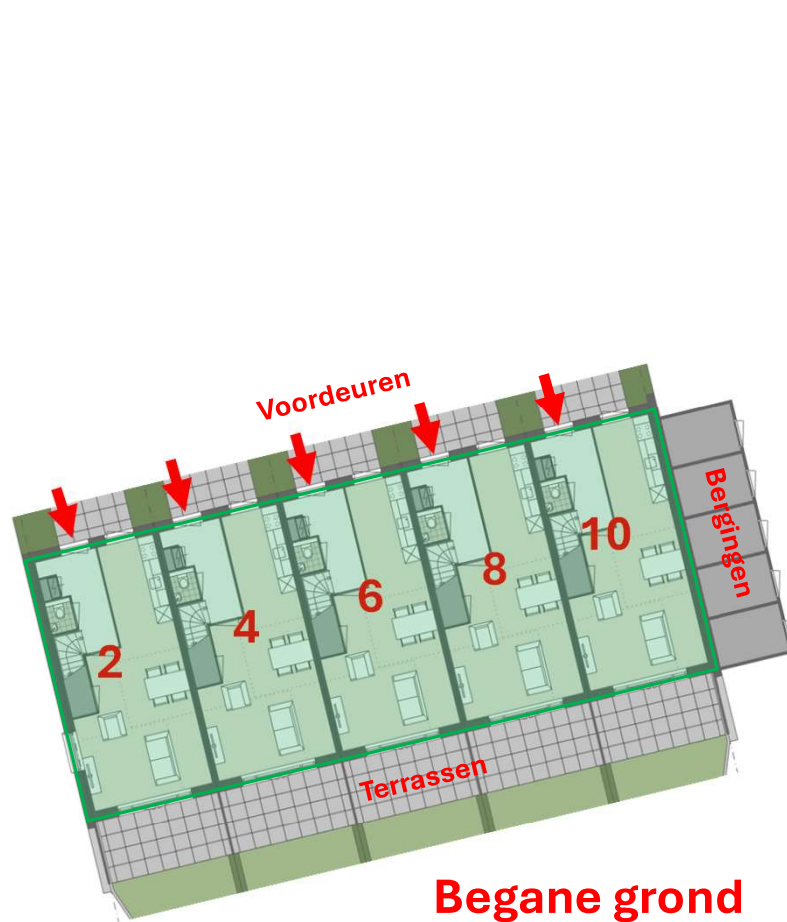

# VOORRANGSREGELING LEEFTIJD

Begane grond

1<sup>e</sup> Verdieping

2<sup>e</sup> + 3<sup>e</sup> Verdieping

Adres	Huisnr	Verdieping	Type woning	Ligging balkon
Charly Tooropstraat	14	Begane Grond	2-kamer	Noord-Oost
Charly Tooropstraat	15	Begane Grond	2-kamer	Zuid-Oost
Charly Tooropstraat	16	Begane Grond	2-kamer	Zuid-West
Charly Tooropstraat	17	Begane Grond	2-kamer	Noord-West
Charly Tooropstraat	18	1e Verdieping	2-kamer	Noord-Oost
Charly Tooropstraat	19	1e Verdieping	3-kamer Midden	Oost
Charly Tooropstraat	20	1e Verdieping	3-kamer Hoek	Zuid-Oost
Charly Tooropstraat	21	1e Verdieping	3-kamer Hoek	Zuid-West
Charly Tooropstraat	22	1e Verdieping	3-kamer Midden	West
Charly Tooropstraat	23	1e Verdieping	2-kamer	Noord-West

Adres	Huisnr	Verdieping	Type woning	Ligging balkon
Charly Tooropstraat	24	2e Verdieping	3-kamer Hoek	Noord-Oost
Charly Tooropstraat	25	2e Verdieping	3-kamer Midden	Oost
Charly Tooropstraat	26	2e Verdieping	3-kamer Hoek	Zuid-Oost
Charly Tooropstraat	27	2e Verdieping	3-kamer Hoek	Zuid-West
Charly Tooropstraat	28	2e Verdieping	3-kamer Midden	West
Charly Tooropstraat	29	2e Verdieping	3-kamer Hoek	Noord-West
Charly Tooropstraat	30	3e Verdieping	3-kamer Hoek	Noord-Oost
Charly Tooropstraat	31	3e Verdieping	3-kamer Midden	Oost
Charly Tooropstraat	32	3e Verdieping	3-kamer Hoek	Zuid-Oost
Charly Tooropstraat	33	3e Verdieping	3-kamer Hoek	Zuid-West
Charly Tooropstraat	34	3e Verdieping	3-kamer Midden	West
Charly Tooropstraat	35	3e Verdieping	3-kamer Hoek	Noord-West

**Charley Tooropstraat 14 t/m 35  
(midden huur)**

 55+

 Niet leeftijd gebonden

# VOORRANGSREGELING LEEFTIJD

Adres	Huisnr	Type woning	Ligging terras
Mia Potstraat	2	Hoek woning	Zuid
Mia Potstraat	4	Midden woning	Zuid
Mia Potstraat	6	Midden woning	Zuid
Mia Potstraat	8	Midden woning	Zuid
Mia Potstraat	10	Hoek woning	Zuid